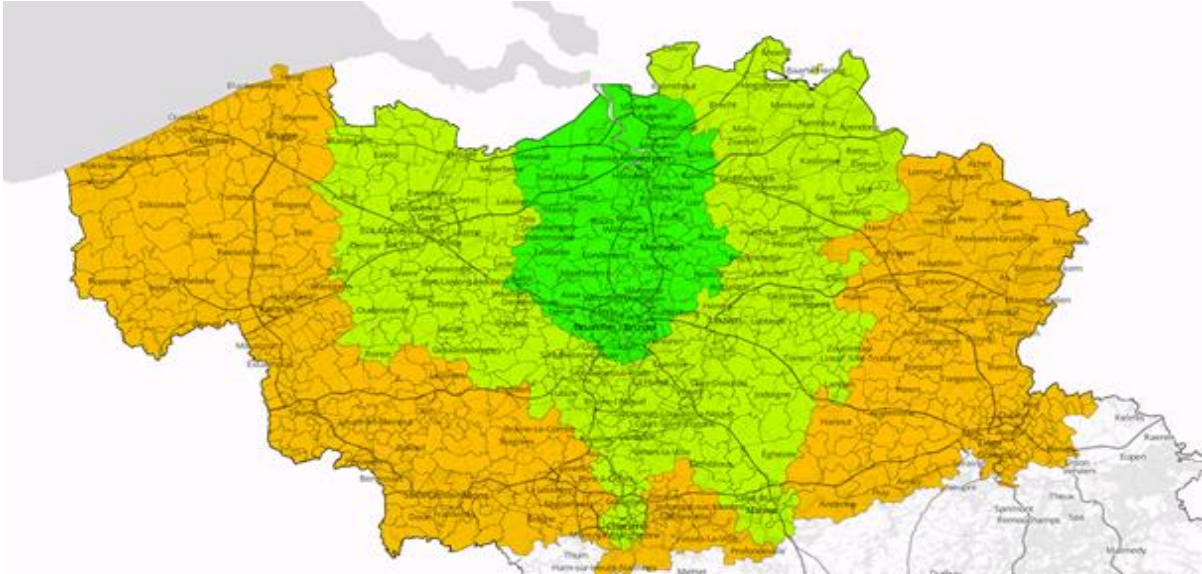

PRIJSOVERZICHT

4. Prijs leveren van uw verpakkingsmateriaal

Verpakkingsmateriaal			
Transport*	Zone 1	Zone 2	Zone 3
Verpakkingsmateriaal	€ 24,62	€ 24,62	€ 39,78

* in combinatie met levering Box(en) vervalt deze kost